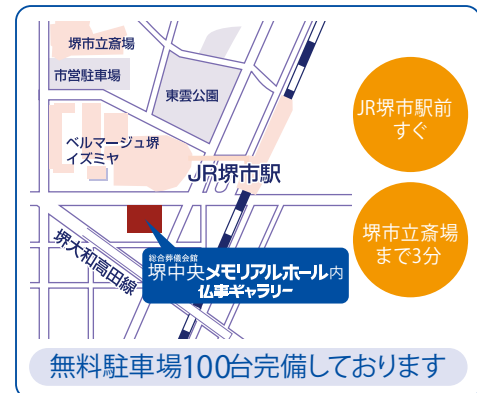

- 金仏壇西**
- サイズ/
尺三 H1375×W550×D515
尺四五 H1415×W610×D525
尺六 H1550×W650×D565
 - 金仏壇は価格、デザインが変わることがあります。
 - 他宗も有

- 金仏壇東**
- サイズ/
尺三 H1375×W550×D515
尺四五 H1415×W610×D525
尺六 H1550×W650×D565
 - 金仏壇は価格、デザインが変わることがあります。
 - 他宗も有