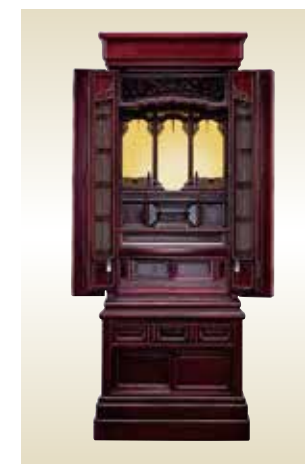

- 1**
- サイズ/
18号 H560×W490×D330
20号 H600×W500×D350
 - 仕上/鏡面塗装 上置型
 - 黒壇、紫檀有

- 2**
- サイズ/
H560×W480×D370
 - 仕上/オープン塗装 上置型
 - ダウンライト付
 - 黒壇、紫檀有

- 3**
- サイズ/
20号 H610×W480×D370
23号 H700×W540×D400
 - 仕上/オープン塗装 上置型
 - 太子天井
 - 空殿なし
 - 引出し桐オトシ付
 - ダウンライト付
 - 黒壇、紫檀有

- 10**
- サイズ/
13号 H1180×W480×D470
15号 H1360×W540×D470
16号 H1470×W570×D520
 - 仕上/オープン塗装 台付三方金
 - 花丸柄太子天井
 - 上台内部三方金ガラス入り
 - 引出し桐オトシ付
 - 蹴込隠引出し付
 - 黒壇、紫檀有

- 11**
- サイズ/
15号 H1360×W540×D470
16号 H1470×W570×D520
 - 仕上/オープン塗装 台付三方金
 - 高棚ダボ式
 - 耐震棒付
 - 前マス屋根
 - 平格天
 - 大引き付
 - 黒壇、紫檀有