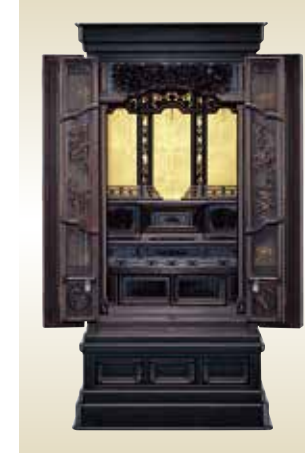

1. **17**
2. ■サイズ/
     18号 H1300×W650×D490
   - ■仕上/オープン塗装 別台付・入浅
   - ■三方マス屋根・太子天井
   - ■引出し桐オトシ付
   - ■下台輪引出し桐オトシ付
   - ■黒壇、紫檀有